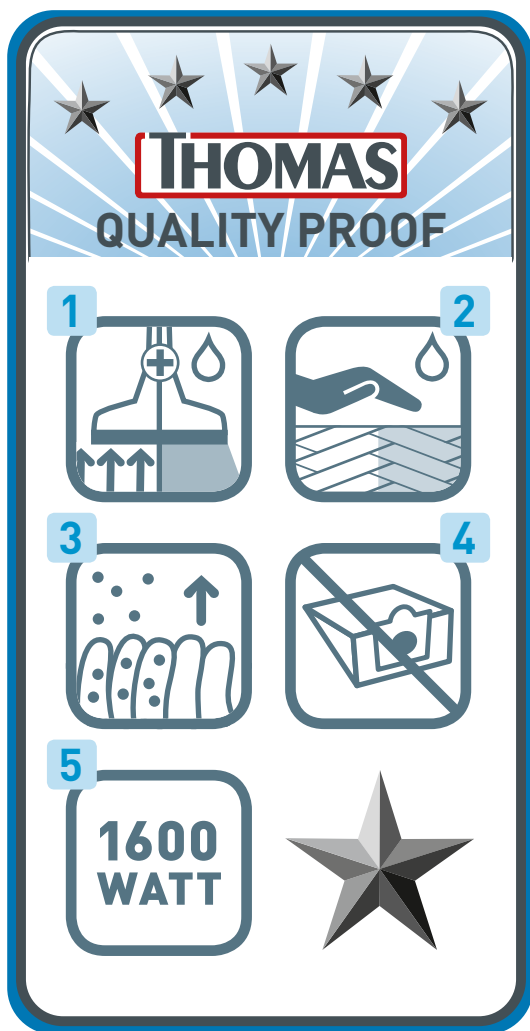

XXL vrecká na prach

ProTex

SYSTÉM AQUA+ FILTER

AQUA⁺

5hviezdičková kvalita.

Nariadenia č. 665/2013/EU o energetických štítkoch a č. 666/2013/EU o ekodizajne sa podľa článku 1, ods. 2 nevzťahujú na mokré vysávače a kombinované mokré a suché vysávače.

- 1** Vysávanie a umývanie namokro v jednom pracovnom kroku. Tak ušetríte čas a máte dokonale ošetrovanú podlahu.
- 2** Šetrné čistenie parkiet vlhkou hmlou, najlepšie výsledky čistenia na pevných podlahách.
- 3** Hĺbkové čistenie kobercov, čalúnenia a kobercových dlážok a odstraňovanie škvŕn. Zaisťuje hygienickú čistotu v celom dome.
- 4** Vysávanie bez vrečka na prach – bez ďalších nákladov, bez nepríjemnej likvidácie vrieciek na prach. Citeľne lepší vzduch v miestnosti, ako po osviežujúcom, prečisťujúcom letnom daždi.
- 5** Silný výkonný bypass motor s maximálnym výkonom 1600 wattov a s dvoma oddelenými vzduchovými obehmi. Čiastočky špiny v prúde vzduchu sa nemôžu dostať do motora a preto tam nespôsobujú nepríjemný zápach.