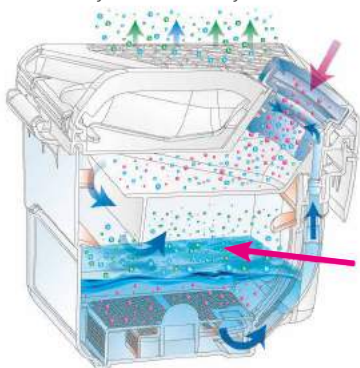

Technicky vyspelý systém vodného filtra zachytáva vo **filtrí AQUA+** jemný prach a čiastočky špiny a bráni tak tomu, aby sa pri vysávaní dostal prach naspäť do miestnosti.

Výsledkom je čerstvý vzduch, ako po osviežujúcom, prečisťujúcom letnom daždi.

Následne sa zvlhčené častice prachu zachytia vo vode.

System AQUA+ FILTER zachytí prach, pele, roztoče a iné alergény vo vode a vy ich potom vylejete so špinavou vodou do odpadu.

TEPOVACÍ SYSTÉM

- + Pod tlakom hlboko rozstrieľa čistiaci roztok
- + Rozpustí špinu a vymyje z hĺbky vlákna
- + Špinavú vodu vysaje a opäť narovná vlákna koberca