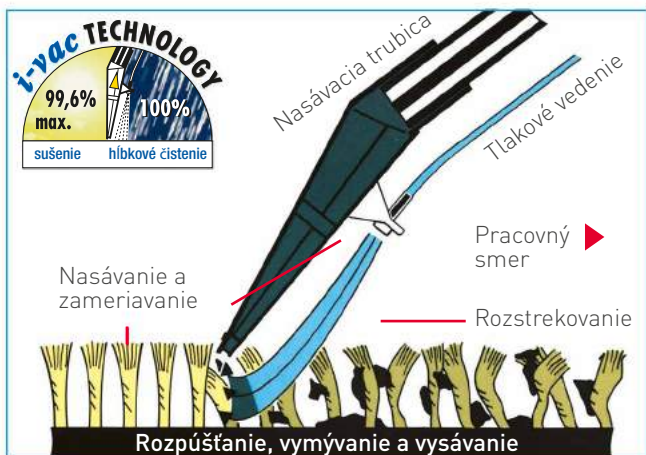

Technicky vyspelý systém vodného filtra zachytáva vo **filtrí AQUA+** jemný prach a čiastočky špiny a bráni tak tomu, aby sa pri vysávaní dostal prach naspäť do miestnosti.

Výsledkom je čerstvý vzduch, ako po osviežujúcom, prečisťujúcom letnom daždi.

- + **Jednoduché ovládanie**
- + **Jednoduché čistenie**
- + **Konštantne vysoký sací výkon pri každom procese vysávania**
- + **100 % odstraňovanie peľov**

SYSTEM AQUA+ FILTER

Čistý vzduch z vysávača

Povysávaný vzduch sa v ejektore zvlhčí vodou.

Následne sa zvlhčené častice prachu zachytia vo vode.

System AQUA+ FILTER zachytí prach, pele, roztoče a iné alergény vo vode a vy ich potom vylejete so špinavou vodou do odpadu.

TEPOVACÍ SYSTÉM

- + Pod tlakom hlboko rozstrieľa čistiaci roztok
- + Rozpustí špinu a vymyje z hĺbky vlákna
- + Špinavú vodu vysaje a opäť narovná vlákna koberca

Všetko v jednom pracovnom kroku.

THOMAS AQUA⁺ MULTI CLEAN X10 PARQUET.

Vysávač a tepovač s vodným filtrom – špeciálne na laminátové a parketové podlahy.

„Koberec, dlaždice, parkety - náš vysávač a tepovač s vodným filtrom čistí jednoducho všade.“